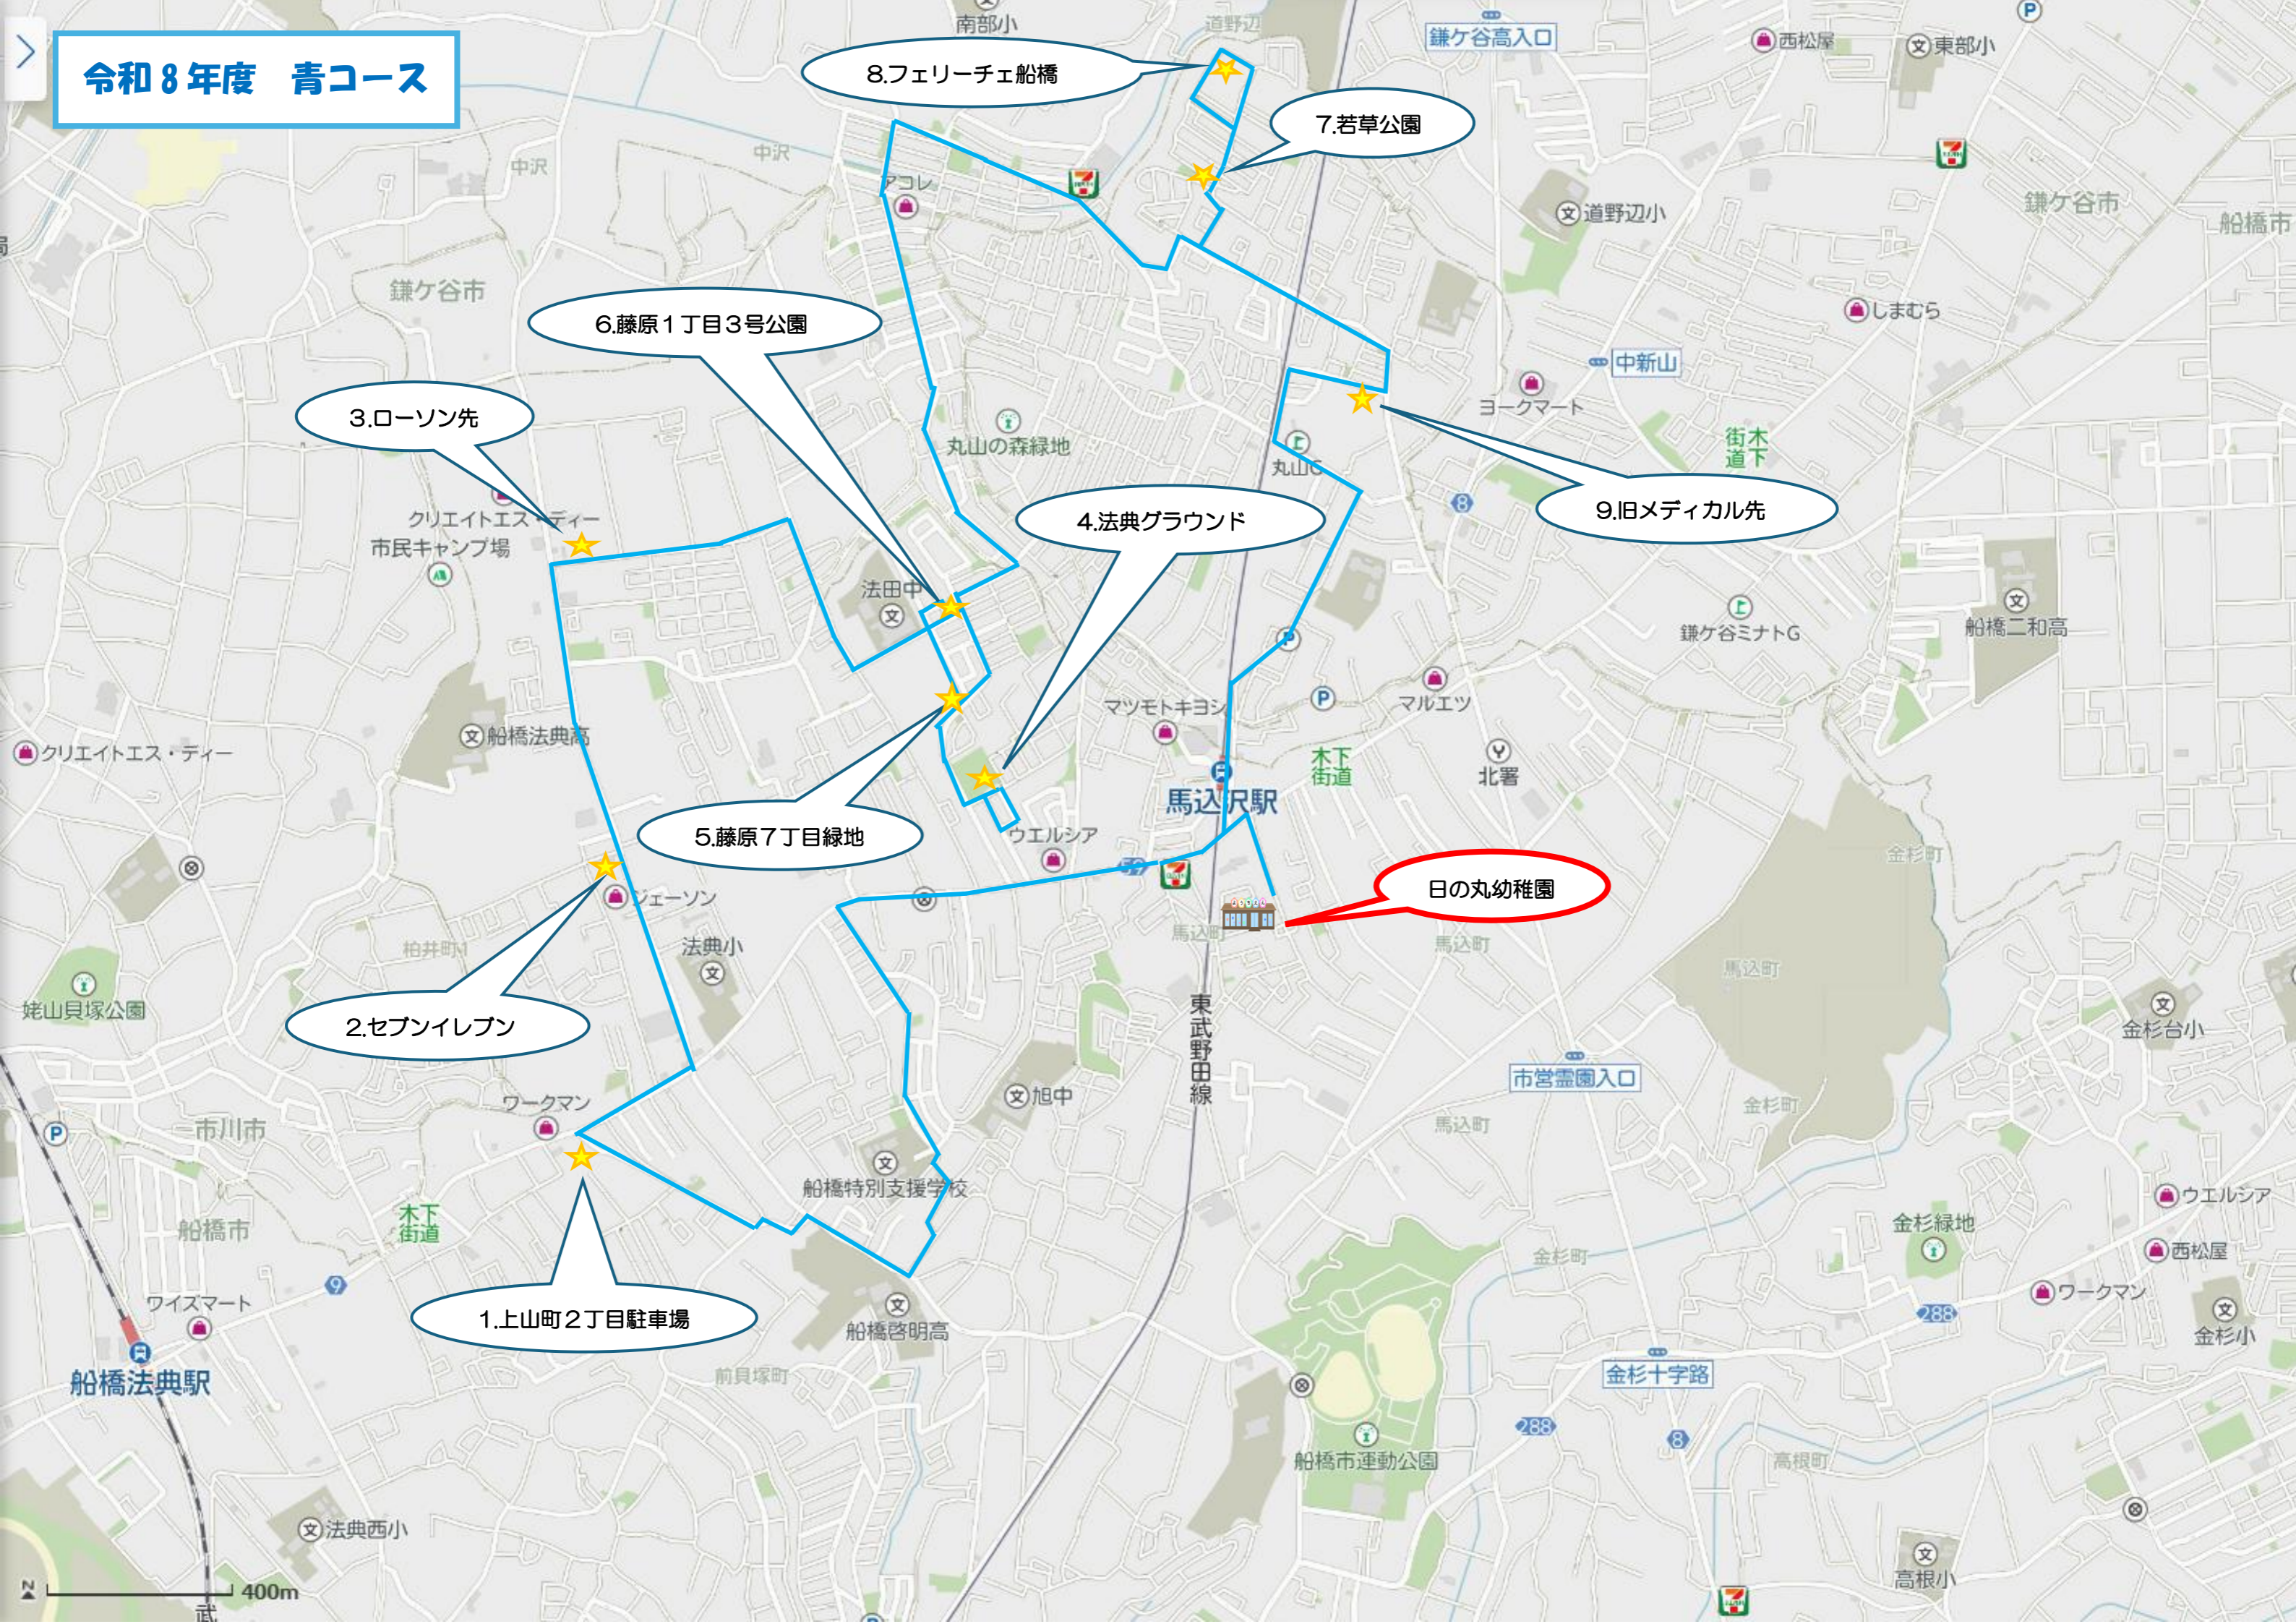

令和8年度 青コース

3.ローソン先

6.藤原1丁目3号公園

8.フェリーチェ船橋

7.若草公園

4.法典グラウンド

9.旧メディカル先

5.藤原7丁目緑地

2.セブンイレブン

日の丸幼稚園

1.上山町2丁目駐車場